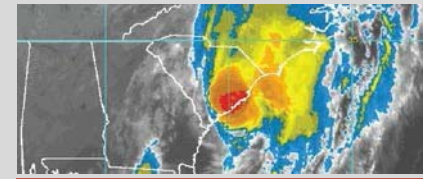

電子兵器における豊富なソリューションラインアップ、航空電子機器、無線技術、C4I、海中システム、エアロストラクチャーズ

Space and Intelligence Systems

ISR

Space Superiority

Weather

Geospatial

Proprietary

Precision Navigation and Timing