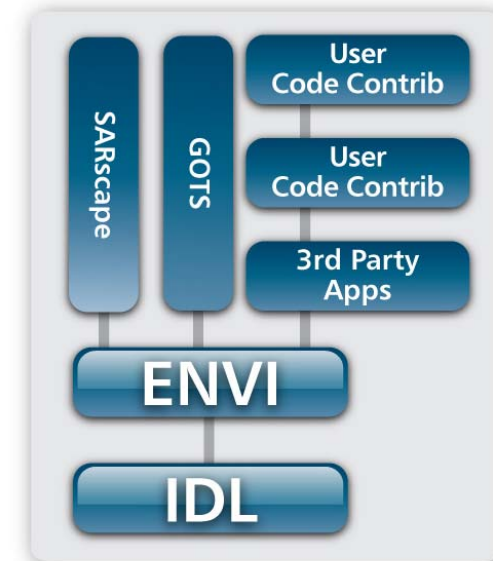

Product Portfolio

弊社が提供するソフトウェア、ソリューションは、土地区間情報を検索、分析し、それを必要とするお客様にイメージとして適切にお届けします。

ENVI

IDL

Services & Solutions

IntelliEarth

■ IDL

- 配列指向型のプログラミング言語
- ENVIなどの基になるテクノロジー

■ ENVI

- リモセン用統合アプリケーション

■ SARscape

- ENVI用SAR(合成開口レーダ)解析処理オプション

■ ISE/ESE/GSF/Jagwire

- エンタープライズソリューション

- 日本語化
 - ENVI日本語パックの開発(日本語メニュー、ヘルプ等)
 - 日本語ドキュメントの作成(web, インストールガイド等)

- カンファレンス、セミナー、トレーニングの実施
 - ENVIカンファレンス
 - 2017年10月19日(木) / 御茶ノ水ソラシティ
 - IDL、ENVI、SARscape無償トレーニング
 - 水道橋オフィス