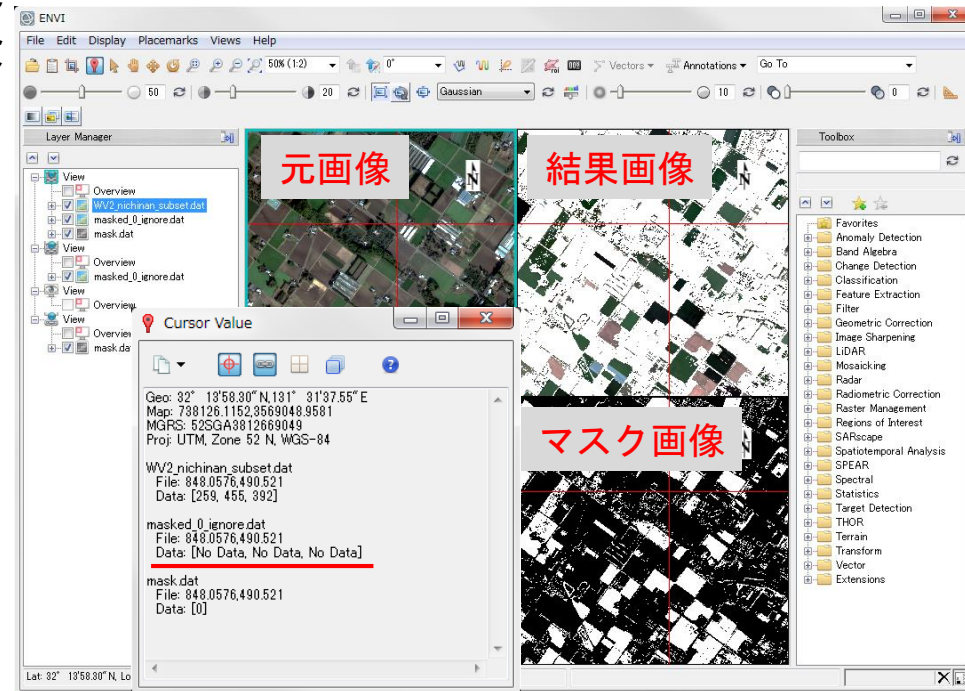

■ MASKツール

- Apply Mask ツールが削除され、Save File As メニューより、マスク画像を適用して出力することが可能
- Build MaskツールからBuild Raster Maskへ名称変更
- Save File Asメニューにマスク画像を適用する際には、新しく「Data Ignore Value」フィールドが追加され、適切な無効値をENVIが自動的に決定することも可能
- 無効値は、ENVIの表示上は「No Data」として取り扱われ、画面上では透過される

結果画像を表示