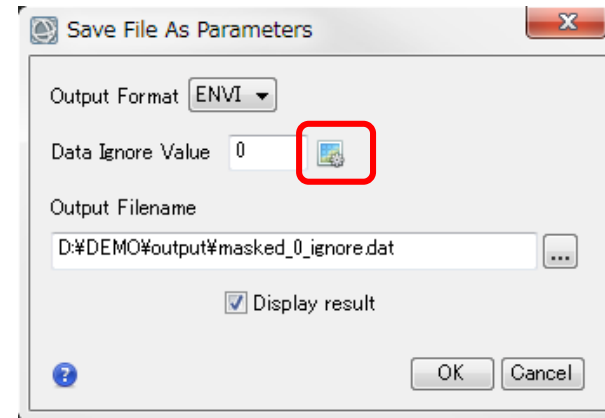

■ MASKツール

- Apply Mask ツールが削除され、Save File As メニューより、マスク画像を適用して出力することが可能
- Build MaskツールからBuild Raster Maskへ名称変更
- Save File Asメニューにマスク画像を適用する際には、新しく「Data Ignore Value」フィールドが追加され、適切な無効値をENVIが自動的に決定することも可能
- 無効値は、ENVIの表示上は「No Data」として取り扱われ、画面上では透過される