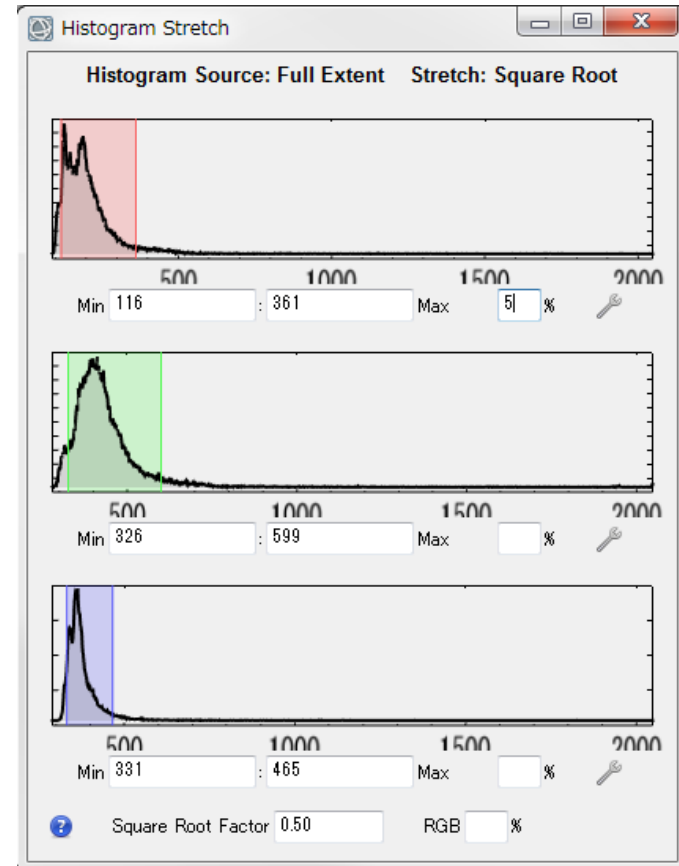

■ MASKツール

- Apply Mask ツールが削除され、Save File As メニューより、マスク画像を適用して出力することが可能
- Build MaskツールからBuild Raster Maskへ名称変更
- Save File Asメニューにマスク画像を適用する際には、新しく「Data Ignore Value」フィールドが追加され、適切な無効値をENVIが自動的に決定することも可能
- 無効値は、ENVIの表示上は「No Data」として取り扱われ、画面上では透過される

Save File Asダイアログ

結果画像を表示

- ストレッチ機能
 - 画像にストレッチを適用する場合、Linearに加え Square Root、Gaussian、Equalization、Logarithmicでもパーセンテージや最小値、最大値のオプションが設定可能
- SPOT-7とPleiades DIMAP V2
 - メタデータより反射率ゲインとオフセットデータを自動読み込み
- ADS80データ
 - ADS80の画像をENVI Photogrammetry Moduleで利用可能
- NITFデータの取り扱い
 - Replacement Sensor Model (RSM)を使用したNITFファイルの読み取りが可能
 - ENVIヘッダへRSM空間参照の保存、同じ空間情報を使用したNITFファイルの再作成が可能。